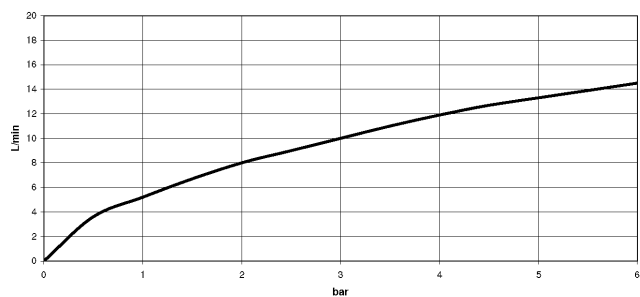

Diagramme de débit

Certificats

Belgaqua_21-027- 27_3. LGA_28657. GDV_0400314.