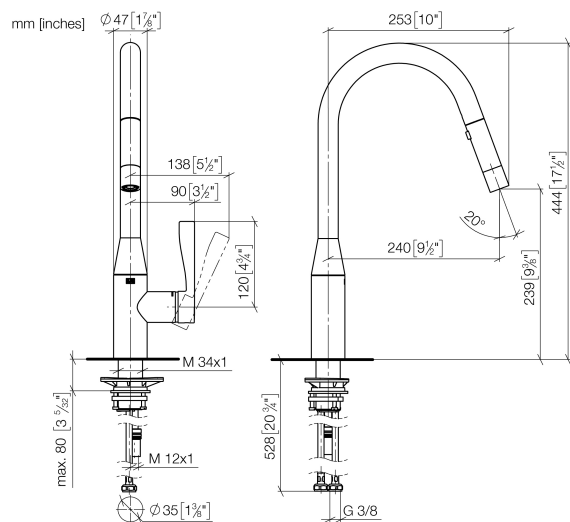

33 870 895

- saillie 240 mm
- bec pivotant 360°
- en option, possibilité de limiter le pivotement avec un set de limitation de pivotement 12 821 970 90
- jet laminaire et jet douchette
- hauteur de robinetterie 444 mm
- hauteur jusqu'au mousseur: 240 mm
- diamètre de percement 35 mm
- Flexible de douche en métal 1800 mm
- tête de douchette avec système anticalcaire
- débit d'eau maxi. 10,4 l/min avec une pression d'écoulement de 3 bars
- sans plomb
- Ce produit contribue au respect des exigences des systèmes d'évaluation des bâtiments écologiques, par exemple LEED®, BREEAM®, DGNB

33 870 895

Diagramme de débit

Certificats

Belgaqua_21-027- 27_3. LGA_28657. GDV_0400314.

33 870 895

33 870 895

Liste des pièces de rechange

N°	Article Numéro	Désignation	Fréquence de montage	Délai de livraison
1	90 12 11 148 00-00	douche	1	10
2	04 30 02 120 00-00	flexible	1	10
3	90 28 22 302 00-00	bec déverseur	1	10
4	09 28 10 160 90	anneau	1	2
5	09 28 10 162 90	anneau	1	2
6	09 28 10 161 90	anneau	1	2
7	90 15 05 064 00 90	cartouche	1	2
8	09 23 10 072 90	écrou	1	60
9	09 14 10 190 90	joint	1	2
10	09 28 30 030-00	hotte	1	10
11	09 20 89 020-00	poignée	1	10
12	90 31 11 063 00 90	tige	1	2
13	90 31 20 087 00-00	bonde de fond	1	10
14	04 30 04 101 00 90	flexible	2	2
15	04 28 20 067 00 90	tuyau	1	2
16	04 30 11 040 00 90	set de fixation	1	2
17	09 20 93 056 90	élément insérable	1	2
18	90 24 03 253 00 90	adaptateur	1	2
19	09 30 03 038 90	flexible	1	2
20	04 21 50 010 00 90	accessoires	1	2
21	90 30 09 031 00 90	clé à écrou	1	2